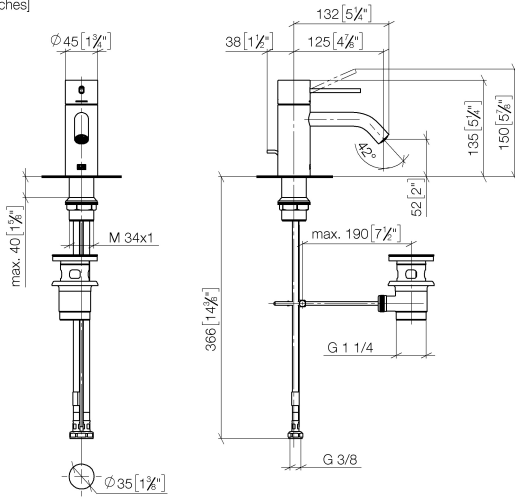

**META META SLIM Mitigeur monocommande de lavabo avec garniture d'écoulement - Dark Chrome**

META

33 501 662

- saillie 125 mm
- bec déverseur fixe
- jet circulaire enrichi en air
- hauteur de robinetterie 134 mm
- hauteur jusqu'au mousseur 52 mm
- diamètre de percement 35 mm
- 2x flexible de pression M 8 x 1 vissé, étanchéité contrôlée
- débit maxi. 5,7 l/min
- sans plomb
- Ce produit contribue au respect des exigences des systèmes d'évaluation des bâtiments écologiques, par exemple LEED®, BREEAM®, DGNB

Convient uniquement à un lavabo avec trop-plein.

	Dark Chrome	33 501 662-19
	Chrome	33 501 662-00
	Platine brossé	33 501 662-06
	Platine	33 501 662-08
	Or clair	33 501 662-26
	Or clair brossé	33 501 662-27
	Laiton brossé (Or 23cts)	33 501 662-28
	Rouge	33 501 662-29
	Orange	33 501 662-30
	Vert foncé	33 501 662-31
	Noir mat	33 501 662-33
	Bronze brossé	33 501 662-42
	Champagne brossé (Or 22cts)	33 501 662-46
	Champagne (Or 22cts)	33 501 662-47
	Chrome brossé	33 501 662-93
	Dark Platinum brossé	33 501 662-99

**META META SLIM Mitigeur monocommande de lavabo avec garniture d'écoulement - Dark Chrome**

META

33 501 662  
mm [inches]

**Diagramme de débit**

META META SLIM Mitigeur monocommande de lavabo avec garniture  
d'écoulement - Dark Chrome